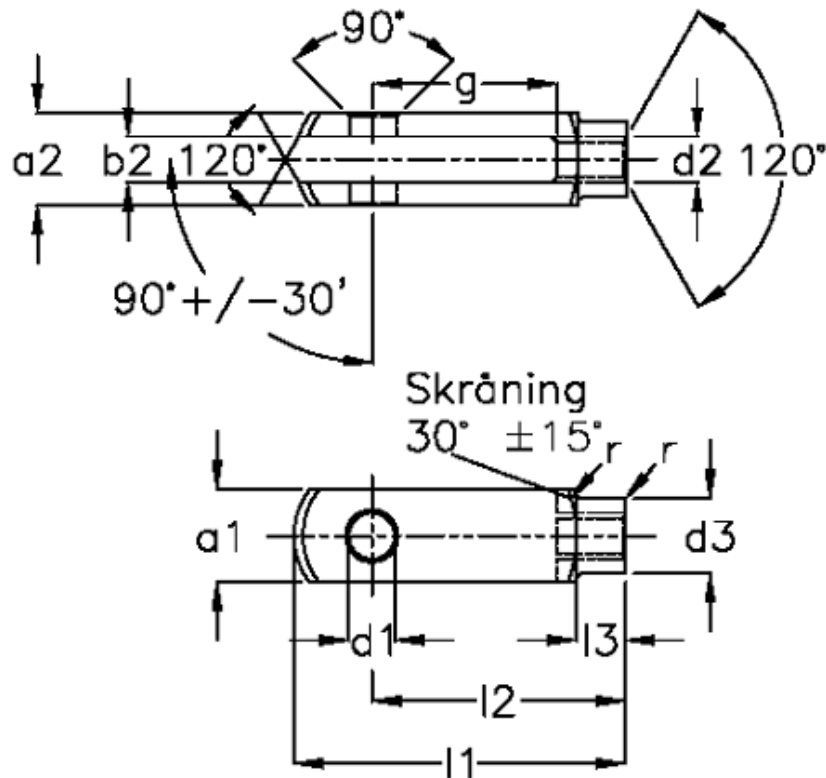

Article number: 1405328562

Description: KLEE Fork joint G 28x56 M27x2, right

## Measures

a1 (h11)	= 55	g (+/-0.5)	= 56
a2	= 55 (+0,5 -0,2)	l1 (+/-0.5)	= 148
b1 (B13)	= 28	l2	= 112 (-0,4)
b2	= 28 (+0,85)	l3	= 40
d1 H9	= 28	r	= 2.0
d2	= M 27 x 2	Size	= G 28 x 56FG
d3 (+/-0.3)	= 48	Weight	= 1.500
f (+/-0.2)	= 1.5		